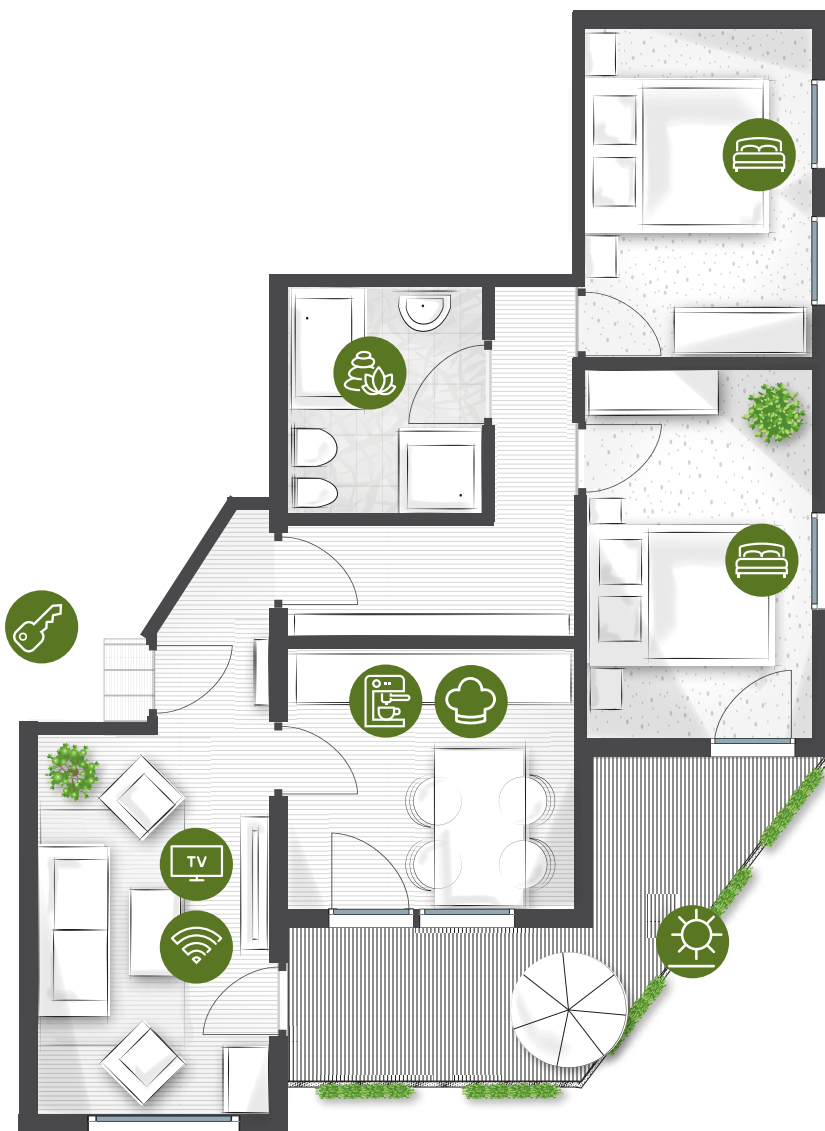

BESOTEL®

Ferienwohnungen und  
Apartments ★★★★★

-  KONTAKTLOS-CHECK IN
-  PARKPLATZ
-  NICHTZAUCHER-WOHNUNG
-  KÜCHENAUSSTATTUNG  
4 PERSONEN
-  KAFFEEMASCHINE
-  FREE WLAN
-  MULTIMEDIA
-  DOPPELBETT  
1,80X2,00 M
-  BAD
-  SONNENDECK