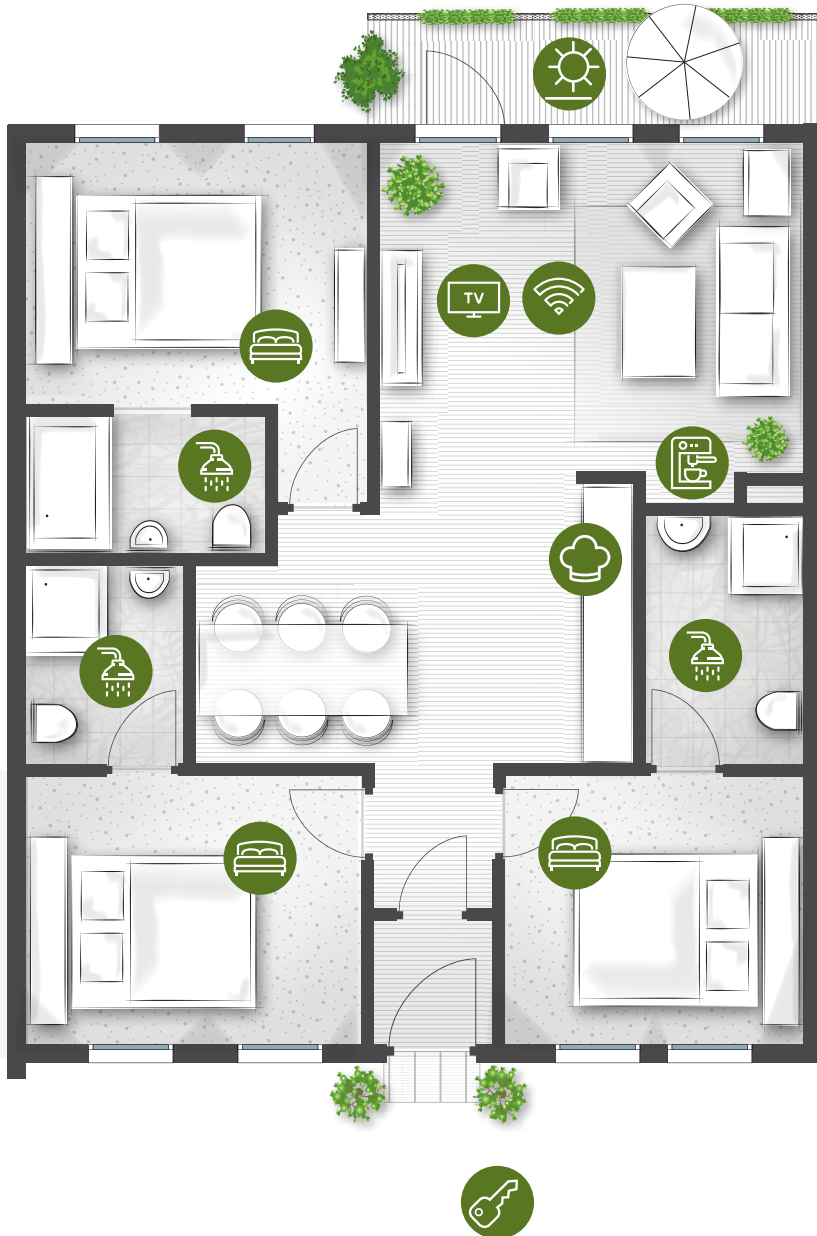

BESOTEL®

Ferienwohnungen und  
Apartments ★★★★★

-  KONTAKTLOS-CHECK IN
-  PARKPLATZ
-  NICHTTRAUCHER-WOHNUNG
-  KÜCHENAUSSTATTUNG  
6 PERSONEN
-  KAFFEEMASCHINE
-  FREE WLAN
-  MULTIMEDIA
-  DOPPELBETT  
1,80X2,00 M
-  DUSCHE IM SCHLAFTRAUM
-  SONNENDECK