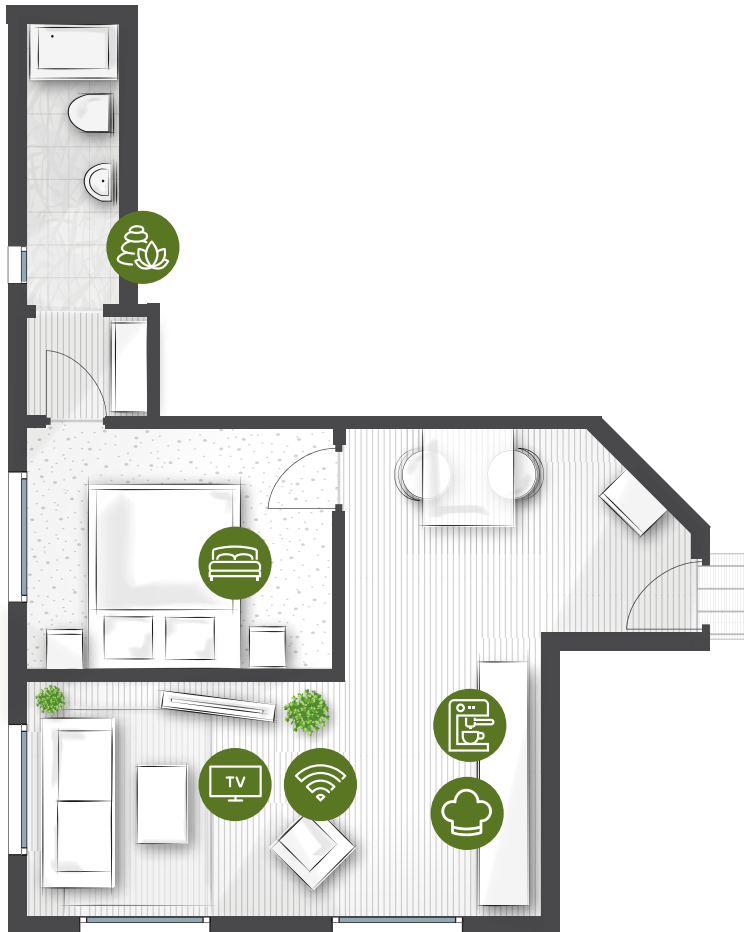

KONTAKTLOS-CHECK IN

PARKPLATZ

NICHTRAUCHER-WOHNUNG

KÜCHENAUSSTATTUNG
2 PERSONEN

KAFFEEMASCHINE

FREE WLAN

MULTIMEDIA

DOPPELBETT
1,80X2,00 M

BAD