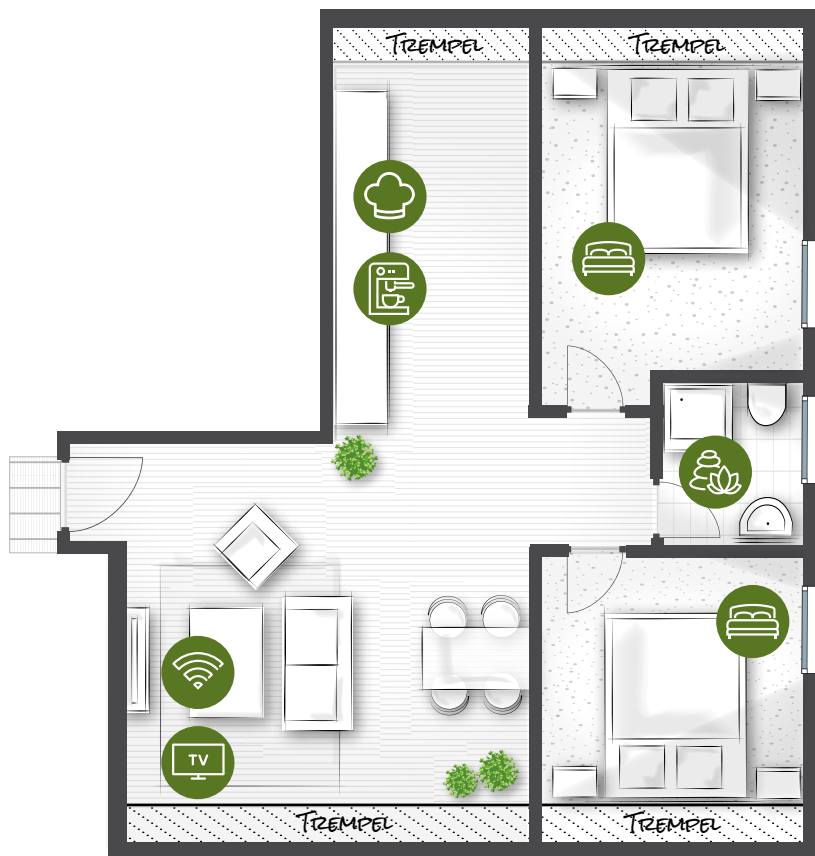

BESOTEL®

Ferienwohnungen und
Apartments ★★★★★

DG | WOHNUNG 14 | CA. 55M² METTMANN | ELBERFELDER STR. 180

Kontakt: Besotel Mettmann UG | Elberfelder Str. 180 | 40822 Mettmann
F +49 2104 8097800 | M +49 172 654 111 3 | E info@besotel.de

KONTAKTLOS-CHECK IN

PARKPLATZ

NICHTZÄUCHER-WOHNUNG

KÜCHENAUSSTATTUNG
4 PERSONEN

KAFFEEMASCHINE

FREE WLAN

MULTIMEDIA

DOPPELBETT
1,80X2,00 M

BAD