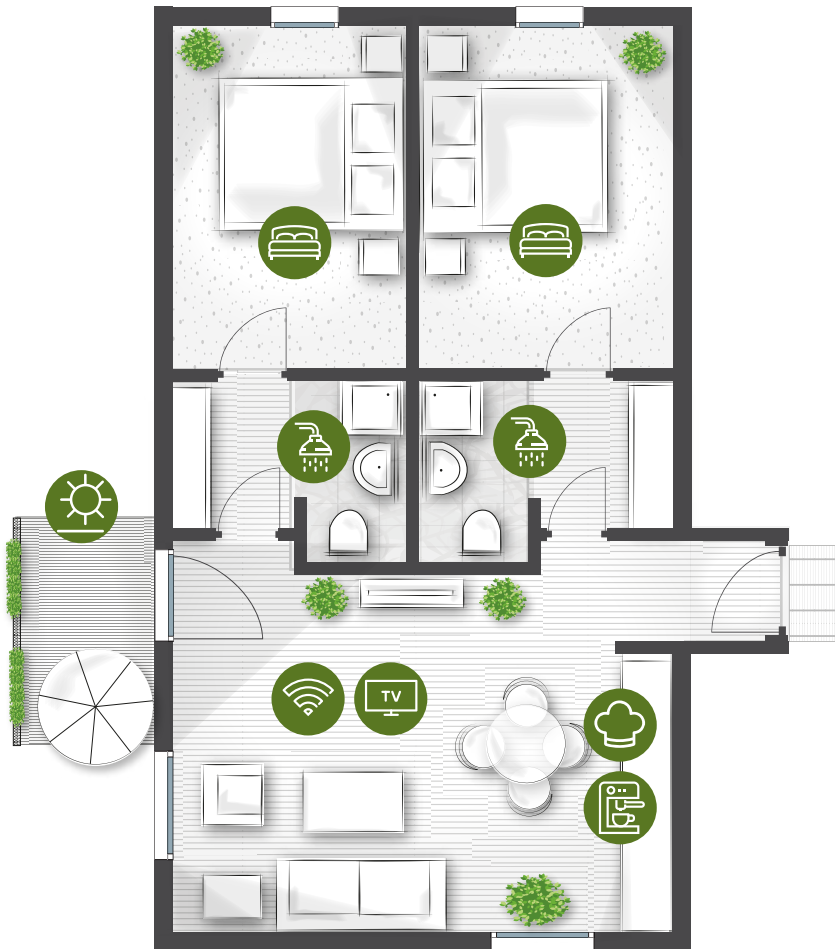

KONTAKTLOS-CHECK IN

PARKPLATZ

NICHTTRAUCHER-WOHNUNG

KÜCHENAUSSTATTUNG
4 PERSONEN

KAFFEEMASCHINE

FREE WLAN

MULTIMEDIA

DOPPELBETT
1,80X2,00 M

DUSCHE IM SCHLAFRAUM

SONNENDECK