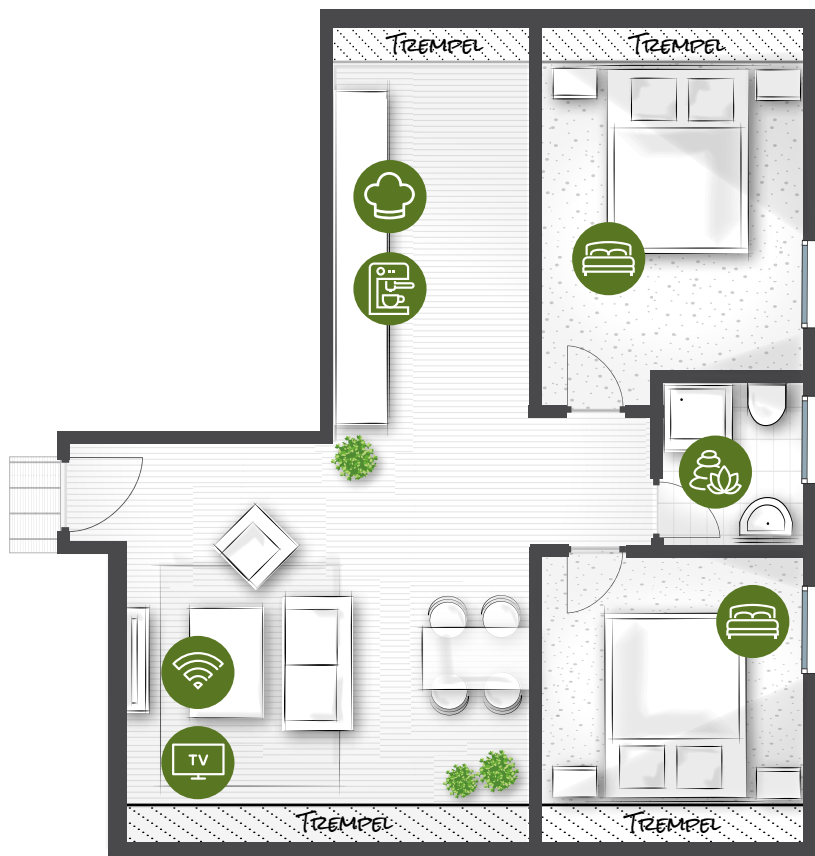

BESOTEL®

Ferienwohnungen und
Apartments ★★★★★

DG | WOHNUNG 14 | CA. 55M² METTMANN | ELBERFELDER STR. 180

Kontakt: Besotel Mettmann UG | Elberfelder Str. 180 | 40822 Mettmann
F +49 2104 8097800 | M +49 172 654 111 3 | E info@besotel.de

KONTAKTLOS-CHECK IN

PARKPLATZ

NICHTZAUCHER-WOHNUNG

KÜCHENAUSSTATTUNG
4 PERSONEN

KAFFEEMASCHINE

FREE WLAN

MULTIMEDIA

DOPPELBETT
1,80X2,00 M

BAD